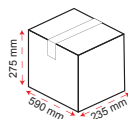

Classic
Ramekin
Kırmızı

Ürün Ölçüsü
Ø 6 cm -
h: 2,6 cm
45 ml.

İç Kutu

Adet : 20
Hacim : 0,0019 m³
Brüt : 0,64 kg.
Ağırlık

Koli

Adet : 320
Hacim : 0,0381 m³
Brüt : 10,87 kg.
Ağırlık