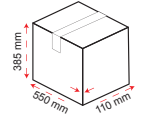

Ürün Ölçüsü
EN.1/1 - 37 x 53 cm

Koli

Adet : 18
Hacim : 0,0233 m³
Brüt : 13,52 kg.