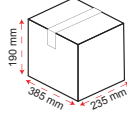

D3219.PW

111,00 TL

Diamond Tabak Porselen Beyazı

Ürün Ölçüsü
Ø 14 cm -
h: 2 cm

Koli
Adet : 184
Hacim : 0,0247 m³
Brüt : 13,18 kg.
Ağırlık

D3114.PW

57,00 TL

Diamond Tabak Porselen Beyazı

Ürün Ölçüsü
Ø 17 cm -
h: 2 cm

Koli
Adet : 70
Hacim : 0,0172 m³
Brüt : 8,80 kg.
Ağırlık

D3117.PW

77,00 TL

Diamond Tabak Porselen Beyazı

Ürün Ölçüsü
Ø 20 cm -
h: 2 cm

Koli
Adet : 72
Hacim : 0,0271 m³
Brüt : 13,69 kg.
Ağırlık