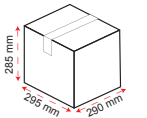

4126.PW

291,00 TL

Bergama
Kare Tabak
Porselen Beyazı

Ürün Ölçüsü

Ø 28 cm -
h: 3,5 cm

Koli

Adet : 24
Hacim : 0,0244 m³
Brüt Ağırlık : 11,14 kg.

4128.PW

312,00 TL

Bergama
Kare Tabak
Porselen Beyazı

Ürün Ölçüsü

Ø 31 cm -
h: 3,8 cm

Koli

Adet : 22
Hacim : 0,0244 m³
Brüt Ağırlık : 12,22 kg.

4131.PW

477,00 TL