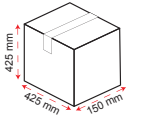

Tilda Siyah Tabak Siyah

Ürün Ölçüsü
Ø 26 cm -
h: 2,6 cm

Koli
Adet : 26
Hacim : 0,0244 m³
Brüt Ağırlık : 9,31 kg.

11926.BL

228,00 TL

8 4696760 012975

Tilda Siyah Tabak Siyah

Ürün Ölçüsü
Ø 30 cm -
h: 3 cm

İç Kutu
Adet : 3
Hacim : 0,0058 m³
Brüt Ağırlık : 1,46 kg.

Koli
Adet : 12
Hacim : 0,0293 m³
Brüt Ağırlık : 6,42 kg.

11930.BL

366,00 TL

8 4696760 012968

Tilda Siyah Servis Tabacağı Siyah

Ürün Ölçüsü
Ø 40 cm -
h: 3,9 cm

Koli
Adet : 8
Hacim : 0,0271 m³
Brüt Ağırlık : 8,03 kg.

11940.BL

740,00 TL

8 4696760 010643

Tilda Siyah Servis Tabacağı Siyah

Ürün Ölçüsü
Ø 45 cm -
h: 4,3 cm

Koli
Adet : 6
Hacim : 0,0295 m³
Brüt Ağırlık : 9,04 kg.