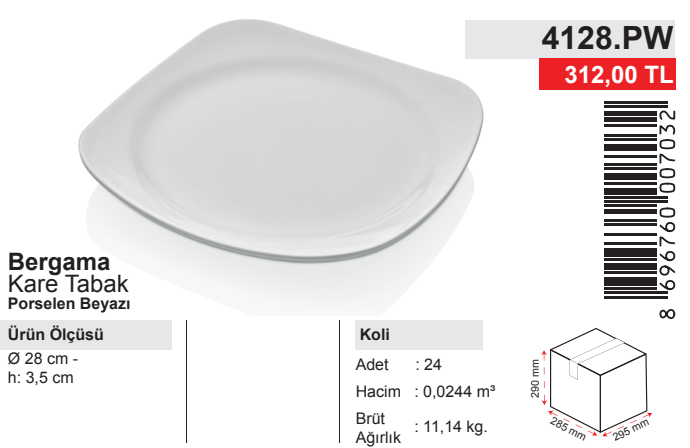

Bergama
Kare Tabak
Porselen Beyazı

Ürün Ölçüsü

Ø 28 cm -
h: 3,5 cm

Koli

Adet : 24
Hacim : 0,0244 m³
Brüt Ağırlık : 11,14 kg.

4128.PW

312,00 TL