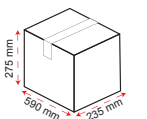

Classic
Ramekin
Siyah

Ürün Ölçüsü
Ø 6 cm -
h: 2,6 cm
45 ml.

İç Kutu

Adet : 20
Hacim : 0,0019 m³
Brüt : 0,64 kg.
Ağırlık

Koli

Adet : 320
Hacim : 0,0381 m³
Brüt : 10,87 kg.
Ağırlık

1306.BL

37,00 TL