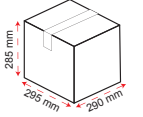

Adet : 68
Hacim : 0,0271 m³
Brüt : 11,61 kg.
Ağırlık

M11920.CW

127,00 TL

THERMOSET

Tilda Matt Tabak Krem Beyazı

Ürün Ölçüsü
Ø 23 cm -
h: 2,1 cm

Koli
Adet : 54
Hacim : 0,0243 m³
Brüt : 12,25 kg.
Ağırlık

M11923.CW

147,00 TL

8 4696760 113405

Tilda Matt Tabak Krim Beyazı

Ürün Ölçüsü
Ø 26 cm -
h: 2,3 cm

Koli
Adet : 40
Hacim : 0,0244 m³
Brüt : 10,51 kg.
Ağırlık

M11926.CW

182,00 TL

8 4696760 1013880