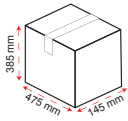

Lamine
Dikdörtgen Tepsi
Maun

Ürün Ölçüsü
Ø 36 x 46 cm

Koli
Adet : 24
Hacim : 0,0265 m³
Brüt
Ağırlık : 15,16 kg.