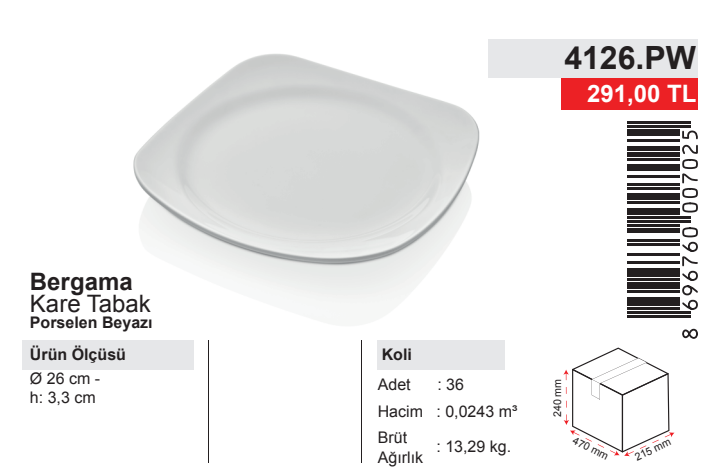

Bergama
Kare Tabak
Porselen Beyazı

Ürün Ölçüsü

Ø 26 cm -
h: 3,3 cm

Koli

Adet : 36
Hacim : 0,0243 m³
Brüt Ağırlık : 13,29 kg.

4126.PW

291,00 TL