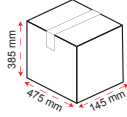

Adet : 18
Hacim : 0,0233 m³
Brüt : 15,50 kg.

Non - Slip

Lamine
Kaymaz Dikdörtgen Tepsi
Siyah

Ürün Ölçüsü
Ø 36 x 46 cm

Koli
Adet : 24
Hacim : 0,0265 m³
Brüt : 15,16 kg.
Ağırlık

3646.KS
677,00 TL

8 696760 100702