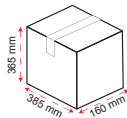

Ürün Ölçüsü
Ø 36 cm

Koli
Adet : 18
Hacim : 0,0225 m³
Brüt : 8,78 kg.
Ağırlık