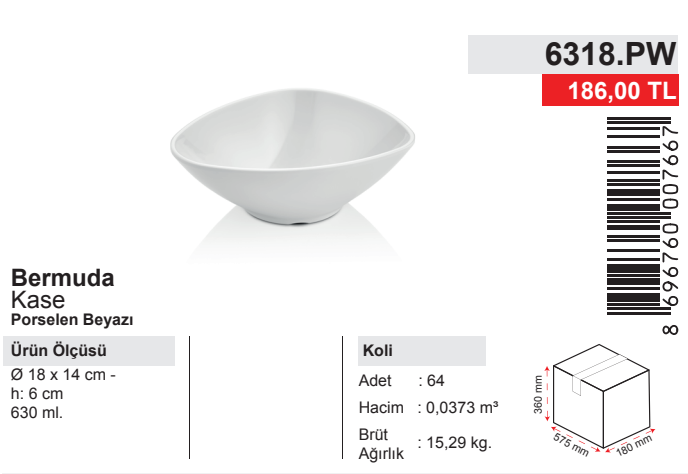

Ürün Ölçüsü
Ø 23,5 x 37 cm -
h: 2,8 cm

Koli
Adet : 36
Hacim : 0,0363 m³
Brüt : 16,43 kg.
Ağırlık

8 46967601100221

THERMOSET

Bermuda

6316.PW

120,00 TL

Bermuda
Kase
Porselen Beyazı

Ürün Ölçüsü

Ø 16 x 13 cm -
h: 4,3 cm
350 ml.

Koli

Adet : 108
Hacim : 0,0000 m³
Brüt : 12,96 kg.

Bermuda
Kase
Porselen Beyazı

Ürün Ölçüsü
Ø 18 x 14 cm -
h: 6 cm
630 ml.

Koli
Adet : 64
Hacim : 0,0373 m³
Brüt : 15,29 kg.