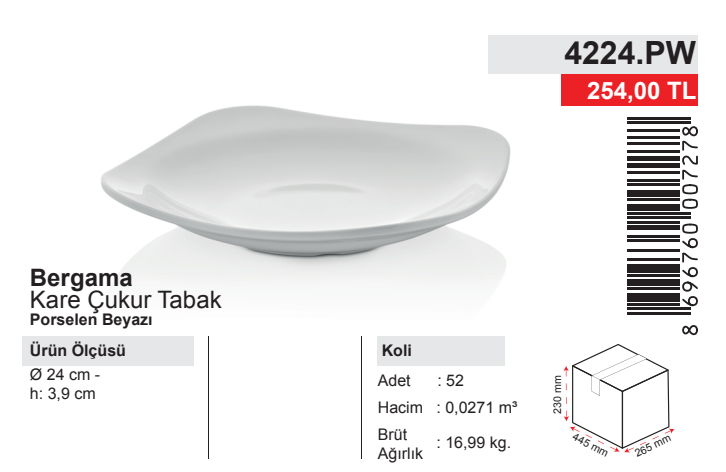

204,00 TL

Bergama
Kare Kase
Porselen Beyazı

Ürün Ölçüsü

Ø 14 cm -
h: 5,5 cm
440 ml.

Koli

Adet : 40
Hacim : 0,0247 m³
Brüt Ağırlık : 10,29 kg.

Bergama
Kare Çukur Tabak
Porselen Beyazı

Ürün Ölçüsü

Ø 17 cm -
h: 3 cm

Koli

Adet : 100
Hacim : 0,0247 m³
Brüt Ağırlık : 17,19 kg.

4217.PW

184,00 TL

Bergama
Kare Çukur Tabak
Porselen Beyazı

Ürün Ölçüsü

Ø 24 cm -
h: 3,9 cm