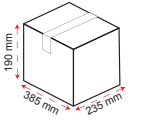

THERMOSET

Soft Tabak Porselen Beyazı

Ürün Ölçüsü
Ø 14 cm -
h: 1,8 cm

2114.PW

102,00 TL

8

Koli
Adet : 124
Hacim : 0,0247 m³
Brüt : 15,49 kg.
Ağırlık

Soft Tabak Porselen Beyazı

Ürün Ölçüsü
Ø 17 cm -
h: 1,9 cm

2117.PW

178,00 TL

8

Koli
Adet : 50
Hacim : 0,0172 m³
Brüt : 8,50 kg.
Ağırlık

Soft Tabak Porselen Beyazı

Ürün Ölçüsü
Ø 19 cm -
h: 2,0 cm

2119.PW

192,00 TL

8

Koli
Adet : 60
Hacim : 0,0271 m³
Brüt : 12,16 kg.
Ağırlık

Soft Tabak Porselen Beyazı

Ürün Ölçüsü
Ø 21 cm -
h: 2,1 cm

2121.PW

196,00 TL

8

Koli
Adet : 56
Hacim : 0,0271 m³
Brüt : 13,33 kg.
Ağırlık

Soft Tabak Porselen Beyazı

Ürün Ölçüsü
Ø 23 cm -
h: 2,4 cm

2123.PW

229,00 TL

8

Koli
Adet : 36
Hacim : 0,0243 m³
Brüt : 11,97 kg.
Ağırlık

Soft Tabak Porselen Beyazı

Ürün Ölçüsü
Ø 26 cm -
h: 2,5 cm

2126.PW

278,00 TL

8

Koli
Adet : 24
Hacim : 0,0244 m³
Brüt : 10,12 kg.
Ağırlık