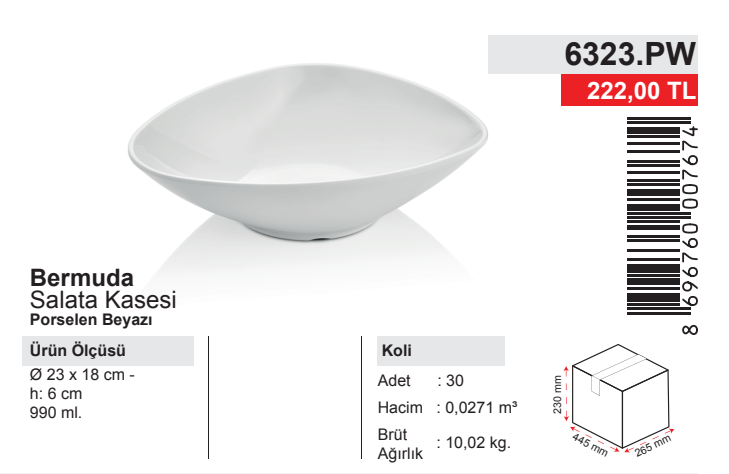

Ürün Ölçüsü

Ø 16 x 13 cm -
h: 4,3 cm
350 ml.

Koli

Adet : 108
Hacim : 0,0000 m³
Brüt : 12,96 kg.

Bermuda
Kase
Porselen Beyazı

Ürün Ölçüsü
Ø 18 x 14 cm -
h: 6 cm
630 ml.

Koli
Adet : 64
Hacim : 0,0373 m³
Brüt : 15,29 kg.

6318.PW

186,00 TL

Bermuda
Salata Kasesi
Porselen Beyazı

Ürün Ölçüsü
Ø 23 x 18 cm -
h: 6 cm
990 ml.

Koli
Adet : 30
Hacim : 0,0271 m³
Brüt : 10,02 kg.

6323.PW

222,00 TL

Bermuda
Tabak
Porselen Beyazı