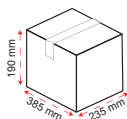

Diamond Kare Kayık Tabak Porselen Beyazı

Ürün Ölçüsü
Ø 17,2 x 12,3 cm -
h: 4 cm

D3417.PW

74,00 TL

8 696760 111760

Koli
Adet : 63
Hacim : 0,0172 m³
Brüt
Ağırlık : 8,62 kg.

Diamond Oval Tabak Porselen Beyazı

Ürün Ölçüsü
Ø 34 x 20 cm -
h: 3,7 cm