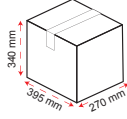

Accessories
Hena - Ekmeklik
Siyah

Ürün Ölçüsü
25x18,2 cm - h.5 cm

Koli
Adet : 48
Hacim : 0,0363 m³
Brüt
Ağırlık : 18,25 kg.