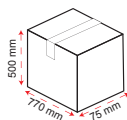

Lamine Mantar Siyah

3753.MS

688,00 TL

Ürün Ölçüsü
EN.1/1 - 37 x 53 cm

Koli

Adet : 18
Hacim : 0,0233 m³
Brüt : 13,52 kg.

4875.MS

1699,00 TL

Ürün Ölçüsü
Ø 48 x 75 cm

Koli

Adet : 8
Hacim : 0,0289 m³
Brüt : 15,26 kg.

4361.MS

991,00 TL

Ürün Ölçüsü
Ø 43 x 61 cm

Koli

Adet : 12
Hacim : 0,0239 m³
Brüt : 12,30 kg.