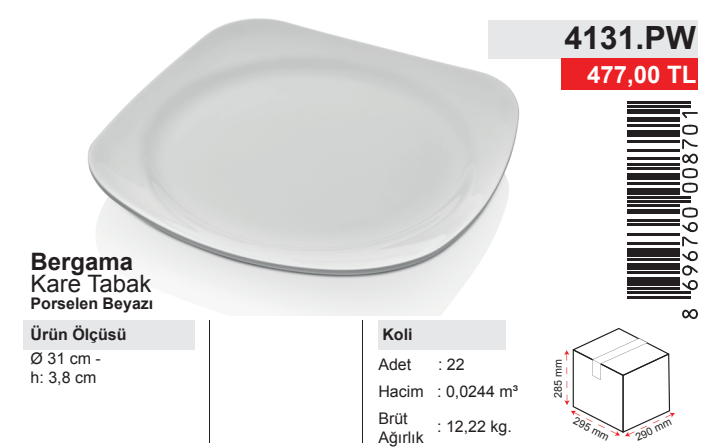

Bergama
Kare Tabak
Porselen Beyazı

Ürün Ölçüsü

Ø 31 cm -
h: 3,8 cm

Koli

Adet : 22
Hacim : 0,0244 m³
Brüt Ağırlık : 12,22 kg.

4131.PW

477,00 TL