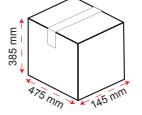

Lamine
Mantar Dikdörtgen Tepsi
Ceviz

Ürün Ölçüsü
Ø 36 x 46 cm

Koli
Adet : 24
Hacim : 0,0265 m³
Brüt : 16,53 kg.
Ağırlık :