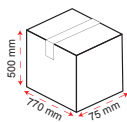

Lamine Mantar

Ceviz

4875.MCE

1699,00 TL

8 696760 101358

Lamine
Mantar Dikdörtgen Tepsi
Ceviz

Ürün Ölçüsü
Ø 48 x 75 cm

Koli
Adet : 8
Hacim : 0,0289 m³
Brüt : 15,26 kg.

4361.MCE

991,00 TL

8 696760 101235

Lamine
Mantar Dikdörtgen Tepsi
Ceviz

Ürün Ölçüsü
Ø 43 x 61 cm

Koli
Adet : 12
Hacim : 0,0239 m³
Brüt : 12,30 kg.