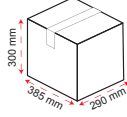

64,00 TL

Karo Ramekin
Krem Beyazı

Ürün Ölçüsü
Ø 11 x 11 cm -
h: 3,6 cm
100 ml.

İç Kutu

Adet : 18
Hacim : 0,0035 m³
Brüt Ağırlık : 1,14 kg.

Koli

Adet : 144
Hacim : 0,0335 m³
Brüt Ağırlık : 9,73 kg.

8