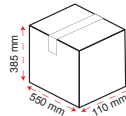

Lamine
Mantar Dikdörtgen Tepsi
Siyah

Ürün Ölçüsü
Ø 34 x 49 cm

Koli
Adet : 20
Hacim : 0,0233 m³
Brüt : 14,24 kg.