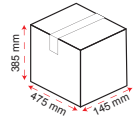

3646.CE
601,00 TL

Lamine
Dikdörtgen Tepsi
Ceviz

Ürün Ölçüsü
Ø 36 x 46 cm

Koli
Adet : 24
Hacim : 0,0265 m³
Brüt : 15,16 kg.
Ağırlık