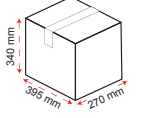

260,00 TL

Accessories
Hena - Ekmeklik
Kırmızı

Ürün Ölçüsü
25x18,2 cm - h.5 cm

Koli
Adet : 48
Hacim : 0,0363 m³
Brüt
Ağırlık : 18,25 kg.

14025.BL

260,00 TL

Accessories
Hena - Ekmeklik
Siyah

Ürün Ölçüsü
25x18,2 cm - h.5 cm