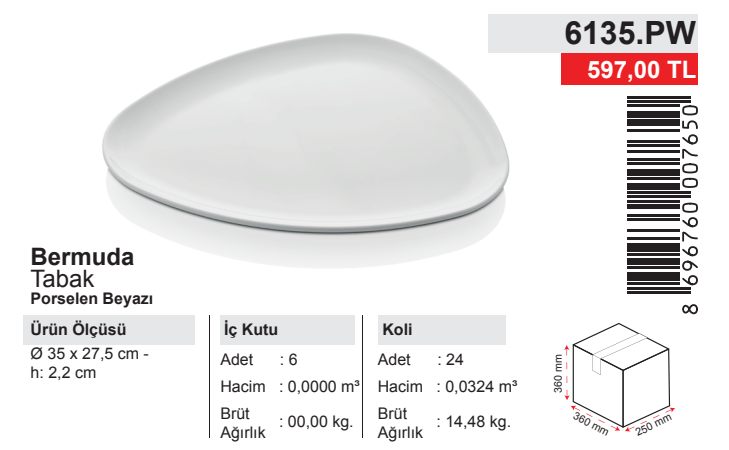

6125.PW

214,00 TL

Bermuda
Tabak
Porselen Beyazı

Ürün Ölçüsü
Ø 30 x 23,5 cm -
h: 2,2 cm

Koli
Adet : 28
Hacim : 0,0247 m³
Brüt : 12,16 kg.

6130.PW

395,00 TL

Bermuda
Tabak
Porselen Beyazı