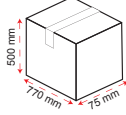

Lamine
Dikdörtgen Tepsi
Siyah

Ürün Ölçüsü
Ø 48 x 75 cm

Koli
Adet : 8
Hacim : 0,0289 m³
Brüt : 14,14 kg.