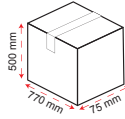

Lamine
Dikdörtgen Tepsi
Maun

Ürün Ölçüsü
Ø 48 x 75 cm

Koli
Adet : 8
Hacim : 0,0289 m³
Brüt
Ağırlık : 14,14 kg.