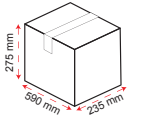

Classic
Ramekin
Porselen Beyazı

Ürün Ölçüsü
Ø 6 cm -
h: 2,6 cm
45 ml.

İç Kutu

Adet : 20
Hacim : 0,0019 m³
Brüt : 0,64 kg.
Ağırlık

Koli

Adet : 320
Hacim : 0,0381 m³
Brüt : 10,87 kg.
Ağırlık