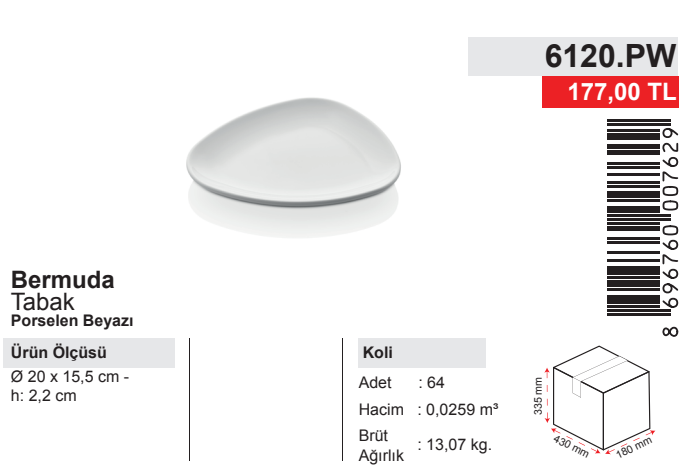

6318.PW

186,00 TL

Bermuda
Salata Kasesi
Porselen Beyazı

Ürün Ölçüsü
Ø 23 x 18 cm -
h: 6 cm
990 ml.

Koli
Adet : 30
Hacim : 0,0271 m³
Brüt : 10,02 kg.

6323.PW

222,00 TL

Bermuda
Tabak
Porselen Beyazı

Ürün Ölçüsü
Ø 20 x 15,5 cm -
h: 2,2 cm

Koli
Adet : 64
Hacim : 0,0259 m³
Brüt : 13,07 kg.

6120.PW

177,00 TL

Bermuda
Tabak
Porselen Beyazı

Ürün Ölçüsü
Ø 25 x 20 cm -
h: 2,2 cm

Koli
Adet : 38
Hacim : 0,0246 m³
Brüt : 12,18 kg.