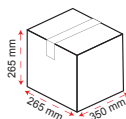

Ürün Ölçüsü
Ø 49 x 36,5 cm -
h: 4,4 cm

Koli
Adet : 4
Hacim : 0,0233 m³
Brüt : 5,37 kg.

8 4696760 010698

THERMOSET

11714.BL

106,00 TL

Tilda Siyah
Kase
Siyah

Ürün Ölçüsü
Ø 14 cm -
h: 6,3 cm
600 ml.

Koli
Adet : 40
Hacim : 0,0247 m³
Brüt
Ağırlık : 6,37 kg.

11718.BL

189,00 TL

Tilda Siyah
Kase
Siyah

Ürün Ölçüsü
Ø 18 cm -
h: 7,5 cm
1,1 lt.

Koli
Adet : 14
Hacim : 0,0172 m³
Brüt
Ağırlık : 4,32 kg.

11725.BL

372,00 TL

Tilda Siyah
Kase
Siyah

Ürün Ölçüsü
Ø 25 cm -
h: 7,5 cm
2,45 lt.

Koli
Adet : 12
Hacim : 0,0246 m³
Brüt
Ağırlık : 6,47 kg.

11623.BL

231,00 TL

Tilda Siyah
Çukur Tabak
Siyah

Ürün Ölçüsü
Ø 23 cm -
h: 4,5 cm
1 lt.