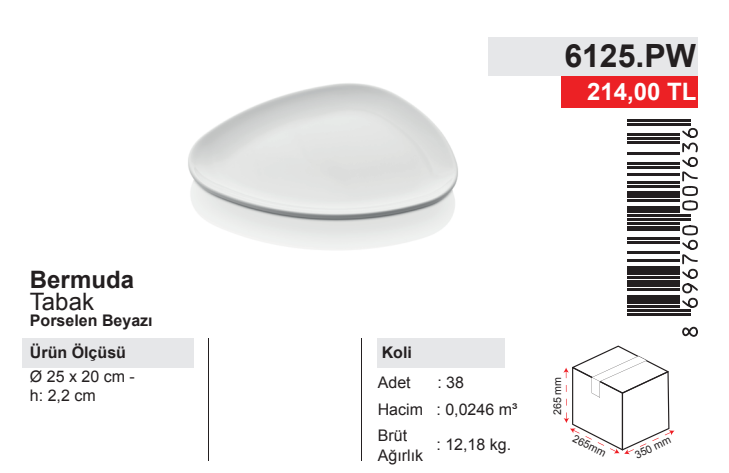

Bermuda
Tabak
Porselen Beyazı

Ürün Ölçüsü
Ø 25 x 20 cm -
h: 2,2 cm

Koli
Adet : 38
Hacim : 0,0246 m³
Brüt : 12,18 kg.

6125.PW

214,00 TL