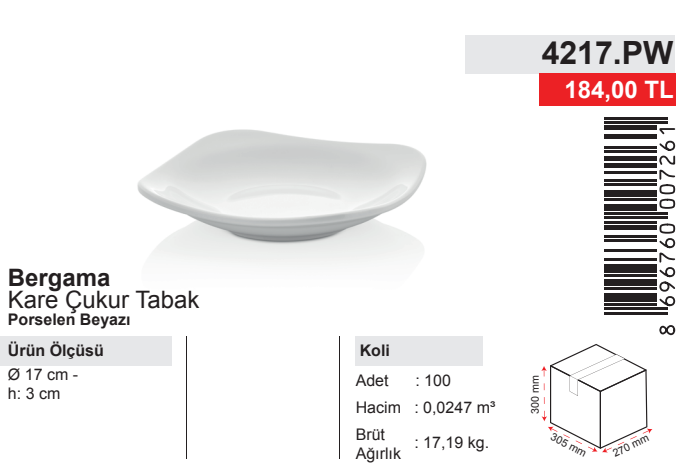

204,00 TL

Bergama
Kare Kase
Porselen Beyazı

Ürün Ölçüsü

Ø 14 cm -
h: 5,5 cm
440 ml.

Koli

Adet : 40
Hacim : 0,0247 m³
Brüt Ağırlık : 10,29 kg.

Bergama
Kare Çukur Tabak
Porselen Beyazı

Ürün Ölçüsü