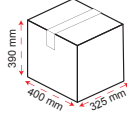

THERMOSET

Carre Matt Kare Kase Gri

Ürün Ölçüsü
Ø 12,5 x 14,8 cm -
h: 6 cm
500 ml.

Koli
Adet : 99
Hacim : 0,0507 m³
Brüt
Ağırlık : 16,70 kg.