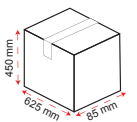

Ürün Ölçüsü
Ø 48 x 75 cm

Koli
Adet : 8
Hacim : 0,0289 m³
Brüt : 15,26 kg.

4361.MCE

991,00 TL

8 696760 101235

Lamine
Mantar Dikdörtgen Tepsi
Ceviz

Ürün Ölçüsü
Ø 43 x 61 cm

Koli
Adet : 12
Hacim : 0,0239 m³
Brüt : 12,30 kg.