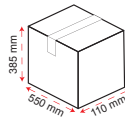

Lamine
Dikdörtgen Tepsi
Maun

Ürün Ölçüsü
EN.1/1 - 37 x 53 cm

Koli
Adet : 18
Hacim : 0,0233 m³
Brüt
Ağırlık : 15,50 kg.