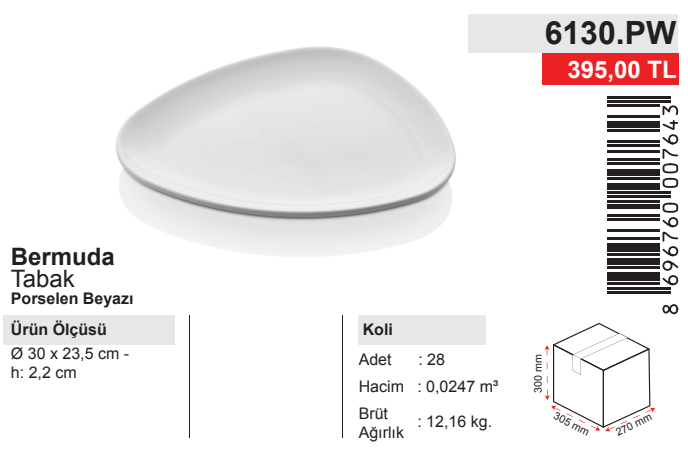

Ürün Ölçüsü
Ø 20 x 15,5 cm -
h: 2,2 cm

Koli
Adet : 64
Hacim : 0,0259 m³
Brüt : 13,07 kg.

6120.PW

177,00 TL

Bermuda
Tabak
Porselen Beyazı

Ürün Ölçüsü
Ø 25 x 20 cm -
h: 2,2 cm

Koli
Adet : 38
Hacim : 0,0246 m³
Brüt : 12,18 kg.

6125.PW

214,00 TL

Bermuda
Tabak
Porselen Beyazı

Ürün Ölçüsü
Ø 30 x 23,5 cm -
h: 2,2 cm

Koli
Adet : 28
Hacim : 0,0247 m³
Brüt : 12,16 kg.

6130.PW

395,00 TL

Bermuda
Tabak
Porselen Beyazı