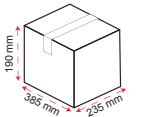

Koli
Adet : 20
Hacim : 0,0233 m³
Brüt : 6,90 kg.
Ağırlık

M11835.CW

294,00 TL

8 4696760 013941

Tilda Matt Sunum Kasesi Gri

Ürün Ölçüsü
Ø 13,5 x 12,5 cm -
h: 8,5 cm
210 ml.

Koli
Adet : 72
Hacim : 0,0381 m³
Brüt : 9,28 kg.
Ağırlık

M291308.G

85,00 TL

8 4696760 013743

Tilda Matt Sunum Kasesi Gri

Ürün Ölçüsü
Ø 17 x 16 cm -
h: 10,8 cm
450 ml.

Koli
Adet : 18
Hacim : 0,0172 m³
Brüt : 3,66 kg.
Ağırlık

M291711.G

137,00 TL