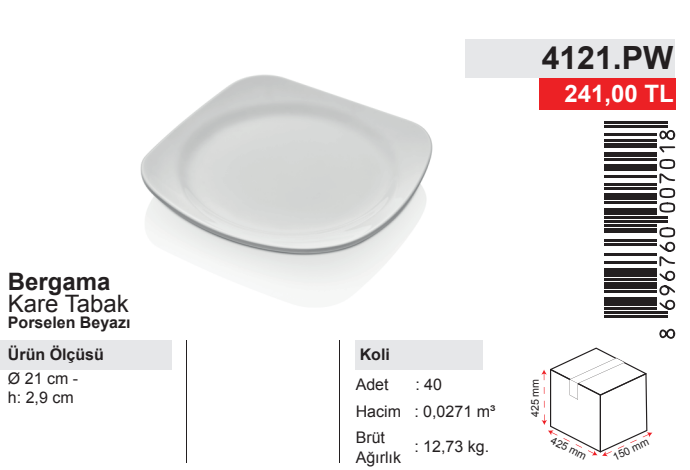

Bergama
Kare Tabak
Porselen Beyazı

Ürün Ölçüsü

Ø 21 cm -
h: 2,9 cm

Koli

Adet : 40
Hacim : 0,0271 m³
Brüt Ağırlık : 12,73 kg.

4121.PW

241,00 TL