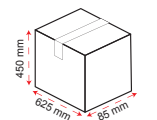

Ürün Ölçüsü
Ø 43 x 61 cm

Koli

Adet : 12
Hacim : 0,0239 m³
Brüt : 12,30 kg.