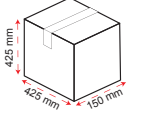

Ürün Ölçüsü
Ø 17 cm -
h: 2 cm

Koli
Adet : 70
Hacim : 0,0172 m³
Brüt : 8,80 kg.
Ağırlık

D3117.PW

77,00 TL

Diamond Tabak Porselen Beyazı

Ürün Ölçüsü
Ø 20 cm -
h: 2 cm

Koli
Adet : 72
Hacim : 0,0271 m³
Brüt : 13,69 kg.
Ağırlık

Ürün Ölçüsü
Ø 26 cm -
h: 2,2 cm

Koli
Adet : 38
Hacim : 0,0244 m³
Brüt : 10,11 kg.
Ağırlık

D3126.PW

148,00 TL

Diamond Tabak Porselen Beyazı

Ürün Ölçüsü
Ø 28 cm -
h: 2,3 cm

Koli
Adet : 32
Hacim : 0,0247 m³
Brüt : 11,56 kg.
Ağırlık