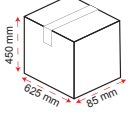

Lamine
Dikdörtgen Tepsi
Siyah

Ürün Ölçüsü
Ø 43 x 61 cm

Koli
Adet : 12
Hacim : 0,0239 m³
Brüt : 12,14 kg.