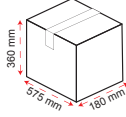

Ürün Ölçüsü
Ø 23,5 x 37 cm -
h: 2,8 cm

Koli
Adet : 36
Hacim : 0,0363 m³
Brüt : 16,43 kg.
Ağırlık

8 46967601100221

THERMOSET

Bermuda

6316.PW

120,00 TL

Bermuda
Kase
Porselen Beyazı

Ürün Ölçüsü

Ø 16 x 13 cm -
h: 4,3 cm
350 ml.

Koli

Adet : 108
Hacim : 0,0000 m³
Brüt : 12,96 kg.

Bermuda
Kase
Porselen Beyazı

Ürün Ölçüsü
Ø 18 x 14 cm -
h: 6 cm
630 ml.

Koli
Adet : 64
Hacim : 0,0373 m³
Brüt : 15,29 kg.

6318.PW

186,00 TL

Bermuda
Salata Kasesi
Porselen Beyazı

Ürün Ölçüsü
Ø 23 x 18 cm -
h: 6 cm
990 ml.

Koli
Adet : 30
Hacim : 0,0271 m³
Brüt : 10,02 kg.

6323.PW

222,00 TL

Bermuda
Tabak
Porselen Beyazı