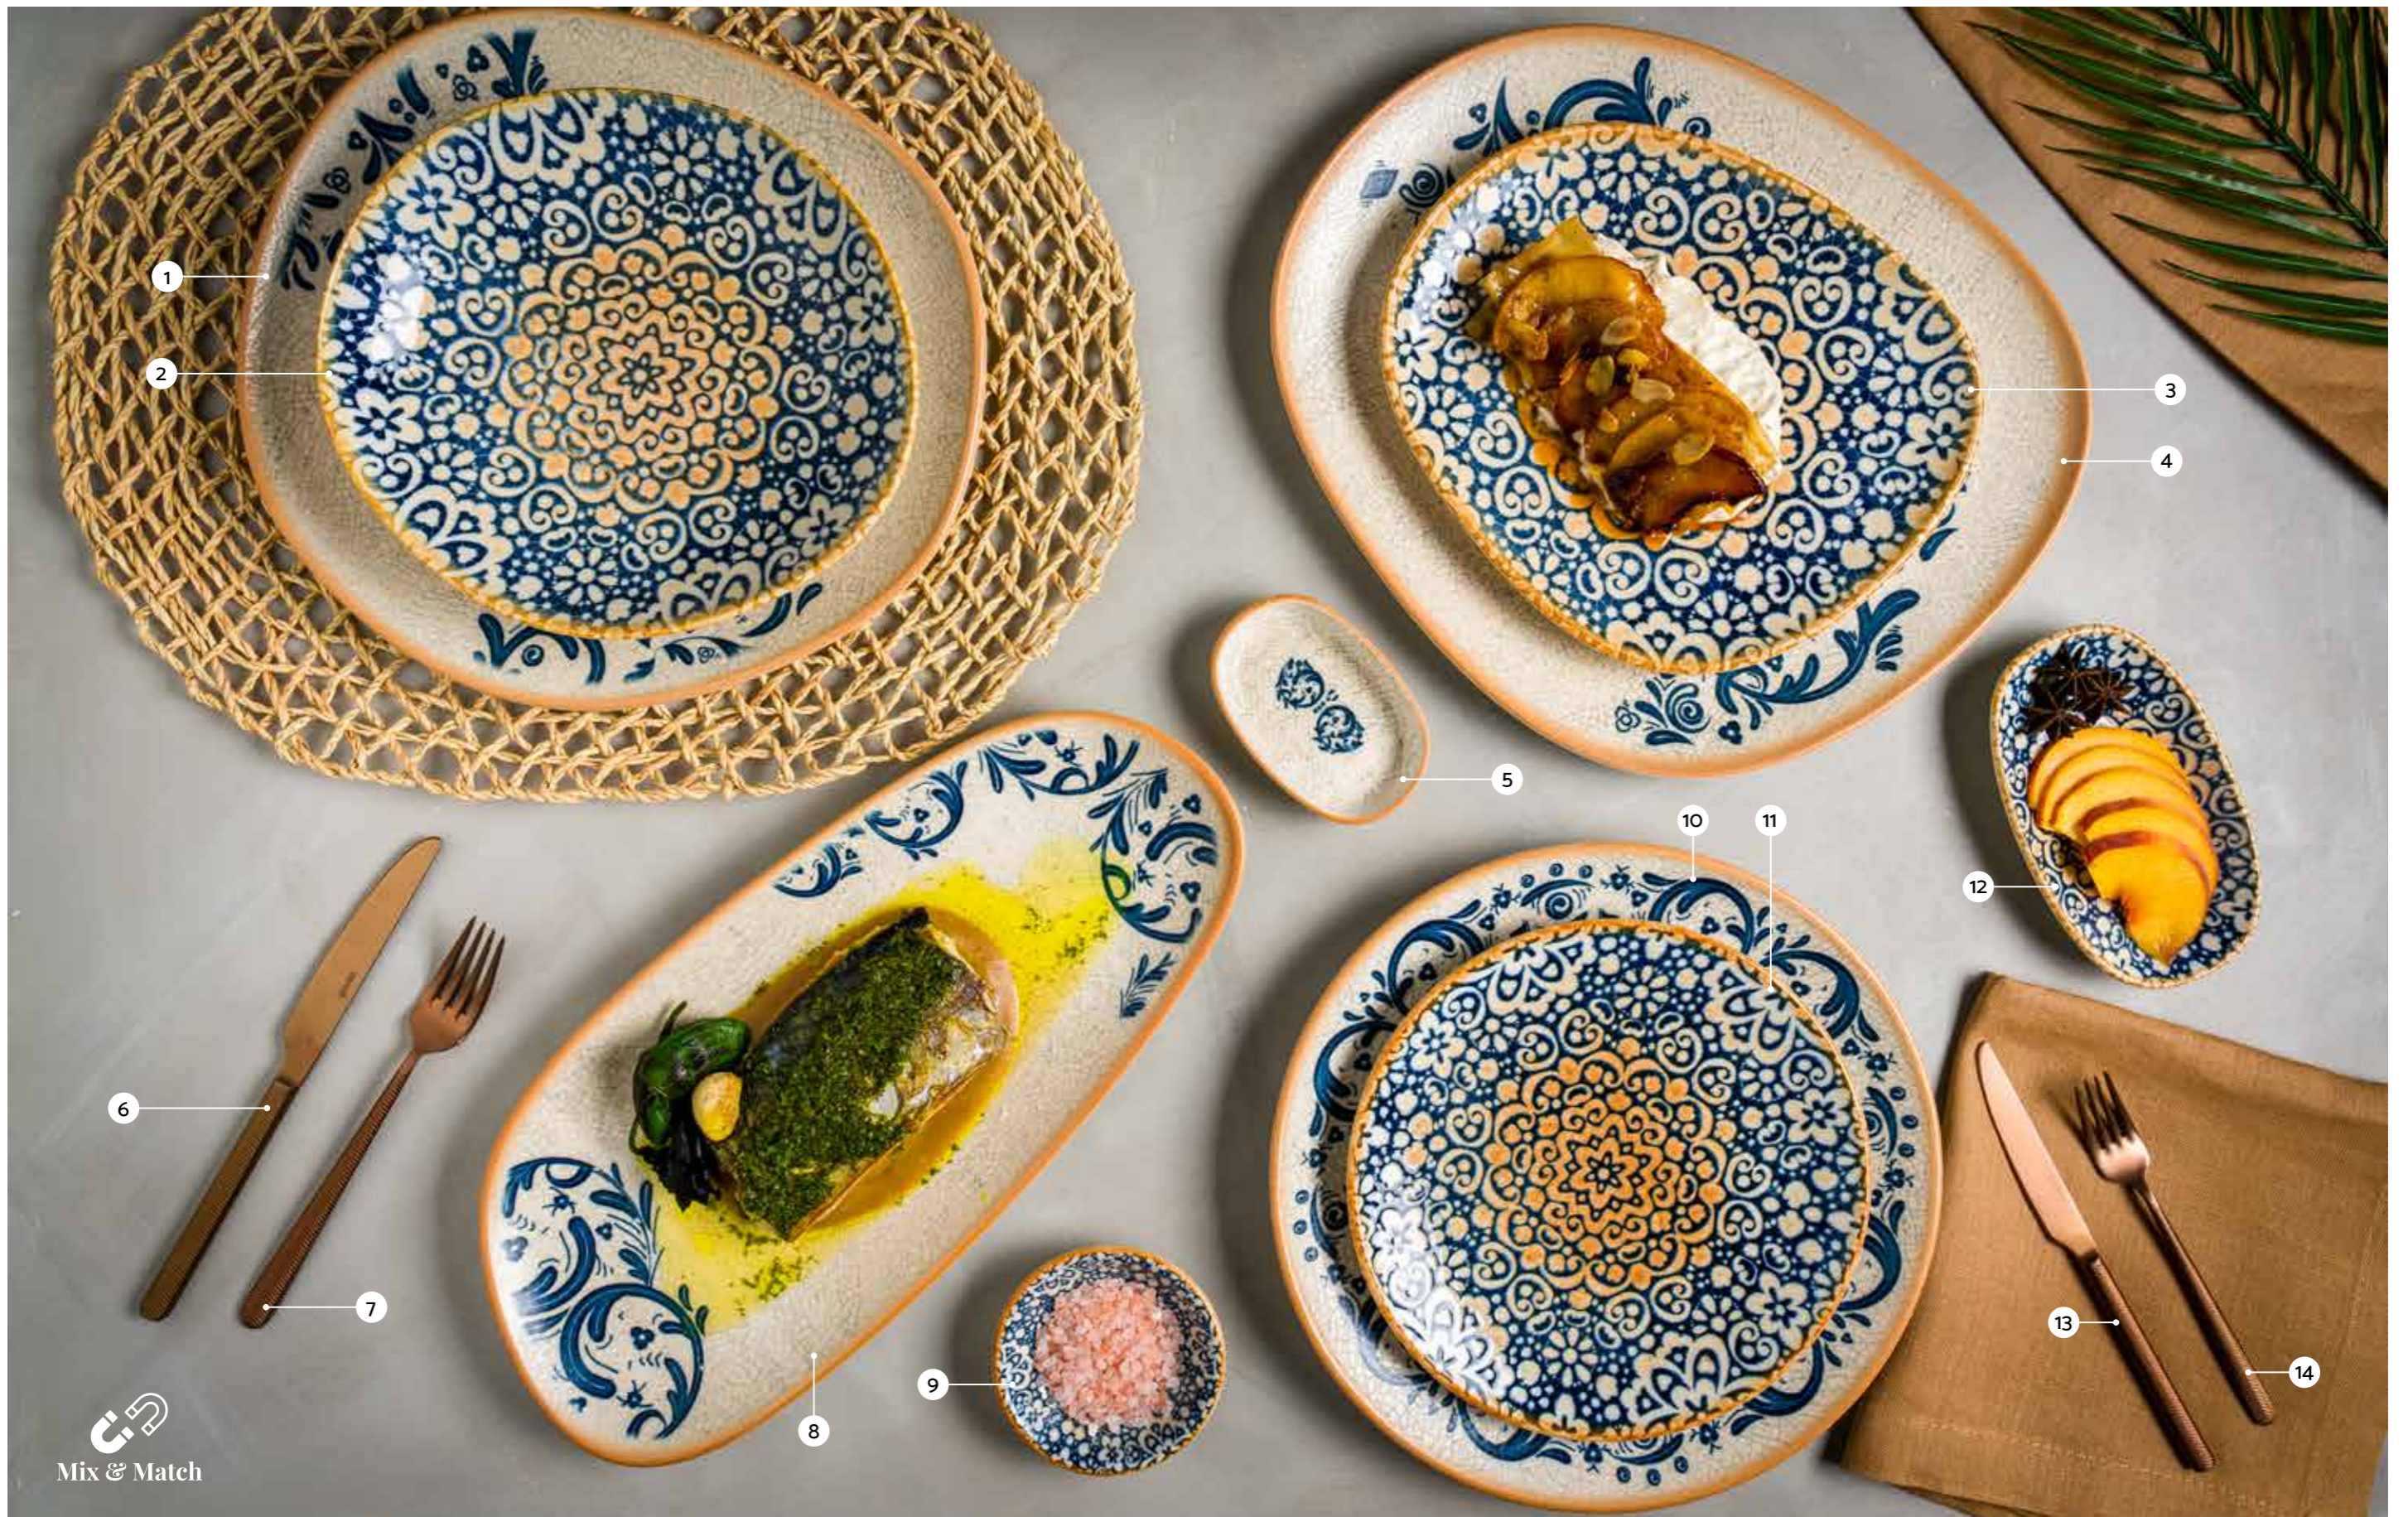

Mix & Match

1- Viento | S-MT-VIEVAO29DZ
2- Alhambra | ALHVAO26CK
3- Alhambra | ALHVAO24DZ
4- Viento | S-MT-VIEVAO33DZ
5- Viento | S-MT-VIEHYG10OV

6- Illusion Mat Bronze | 1225ILUO1MBR
7- Illusion Mat Bronze | 1125ILUO1MBR
8- Viento | S-MT-VIEVAO36DT
9- Alhambra | ALHGRM9CK
10- Viento | S-MT-VIEGRM23DZ

11- Alhambra | ALHGRM19DZ
12- Alhambra | ALHGRM15OKY
13- Illusion Mat Bronze | 1525ILUO1MBR
14- Illusion Mat Bronze | 1425ILUO1MBR

Alhambra & Viento