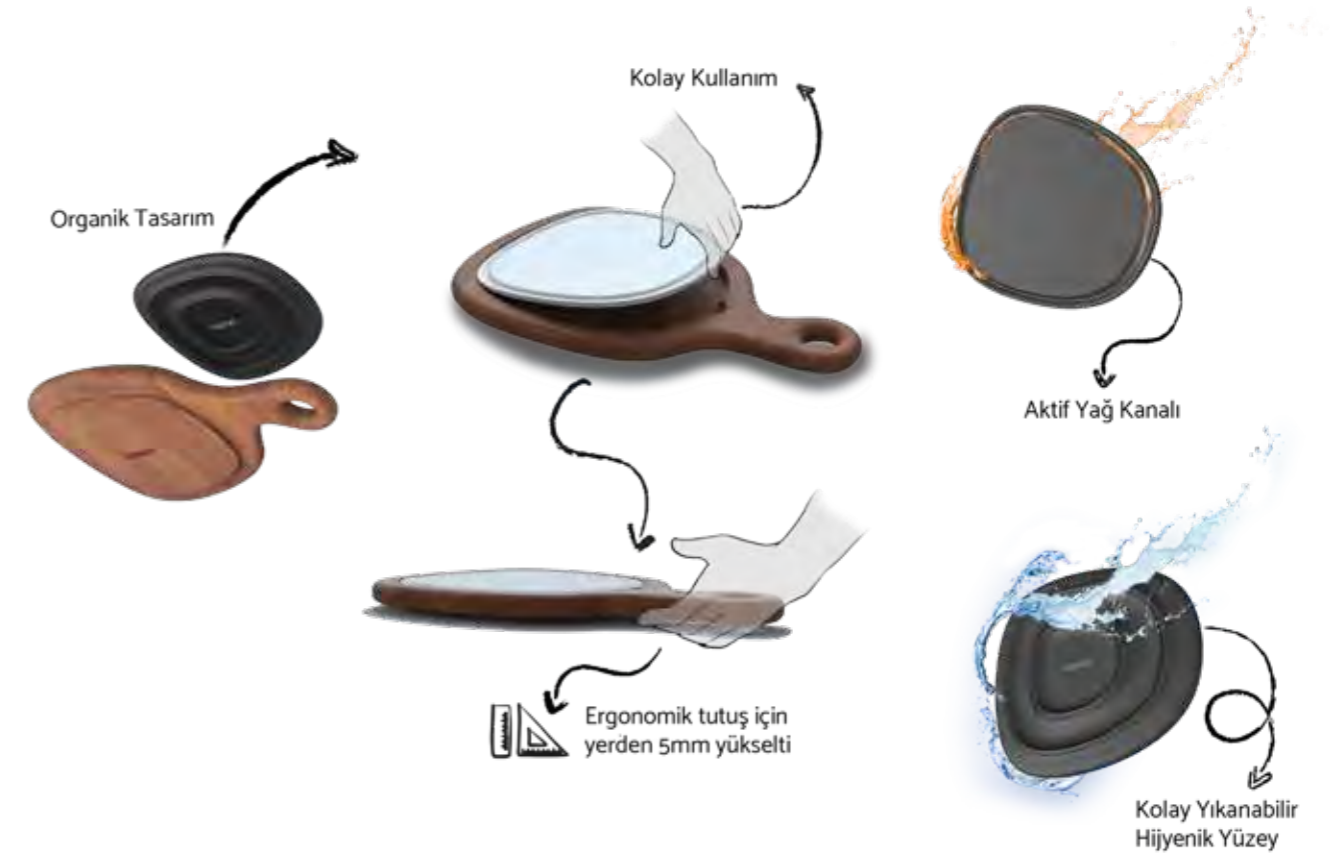

6

**Piuma Düz Tabak**  
GOPIU25DZ  
24,5 x 20,5 cm

6

- Türkiye'de tasarlandı ve üretildi
- Ergonomik tasarım, kolay tutuş
- 2 parçalı set - kayın malzeme ana tabak, porselen servis tabağı
- Kolay tutuş için zeminden 5 mm yüksek