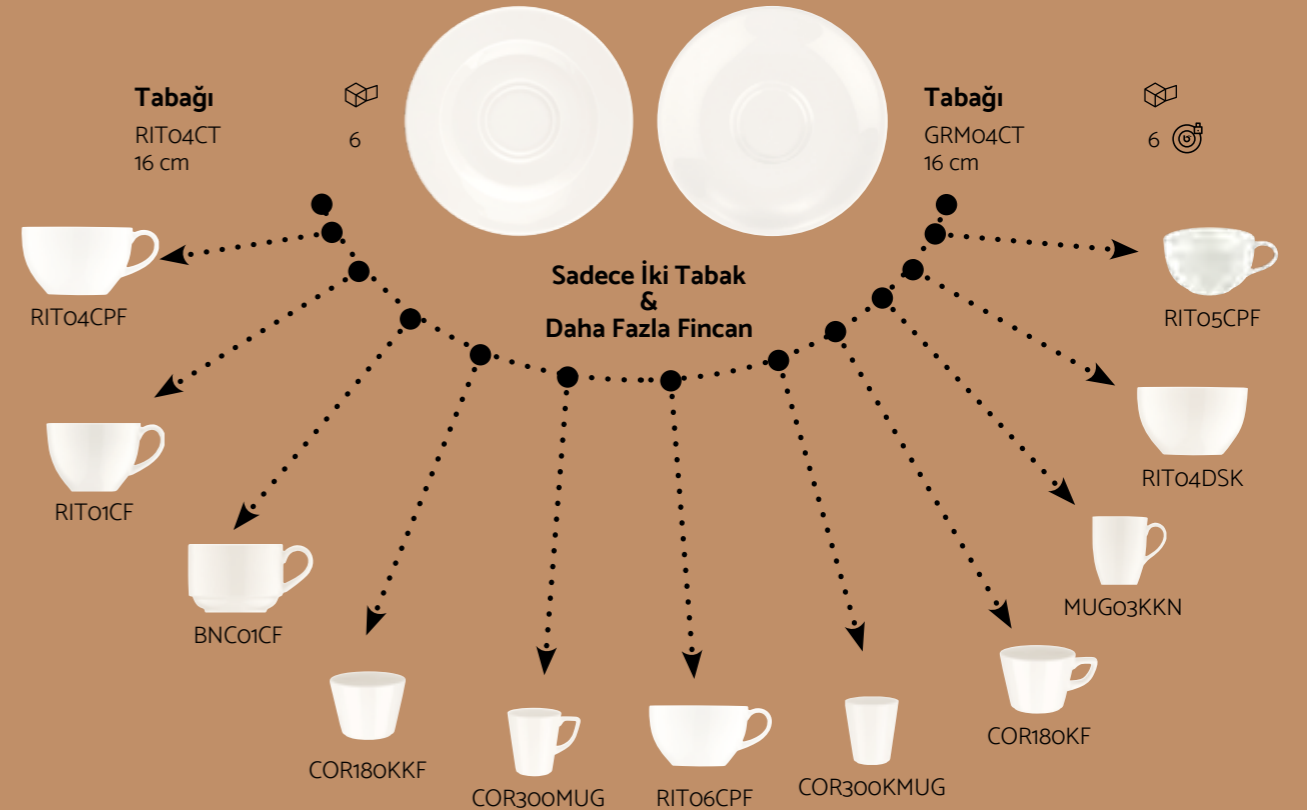

# Kupalar

Kupa Koleksiyonu, zarif tasarımı ve dayanıklı porselen yapısıyla dikkat çekiyor. HoReCa sektörü için mükemmel bir seçim olan bu koleksiyon, farklı boyutlarda ve şık formlarda yumuşak içecekler için ideal kupa bardakları sunuyor. Estetikle işlevselliği birleştiren bu kupalar, kolay temizlenebilir ve uzun ömürlüdür, her ortam için güvenilir ve şık bir seçenektir.