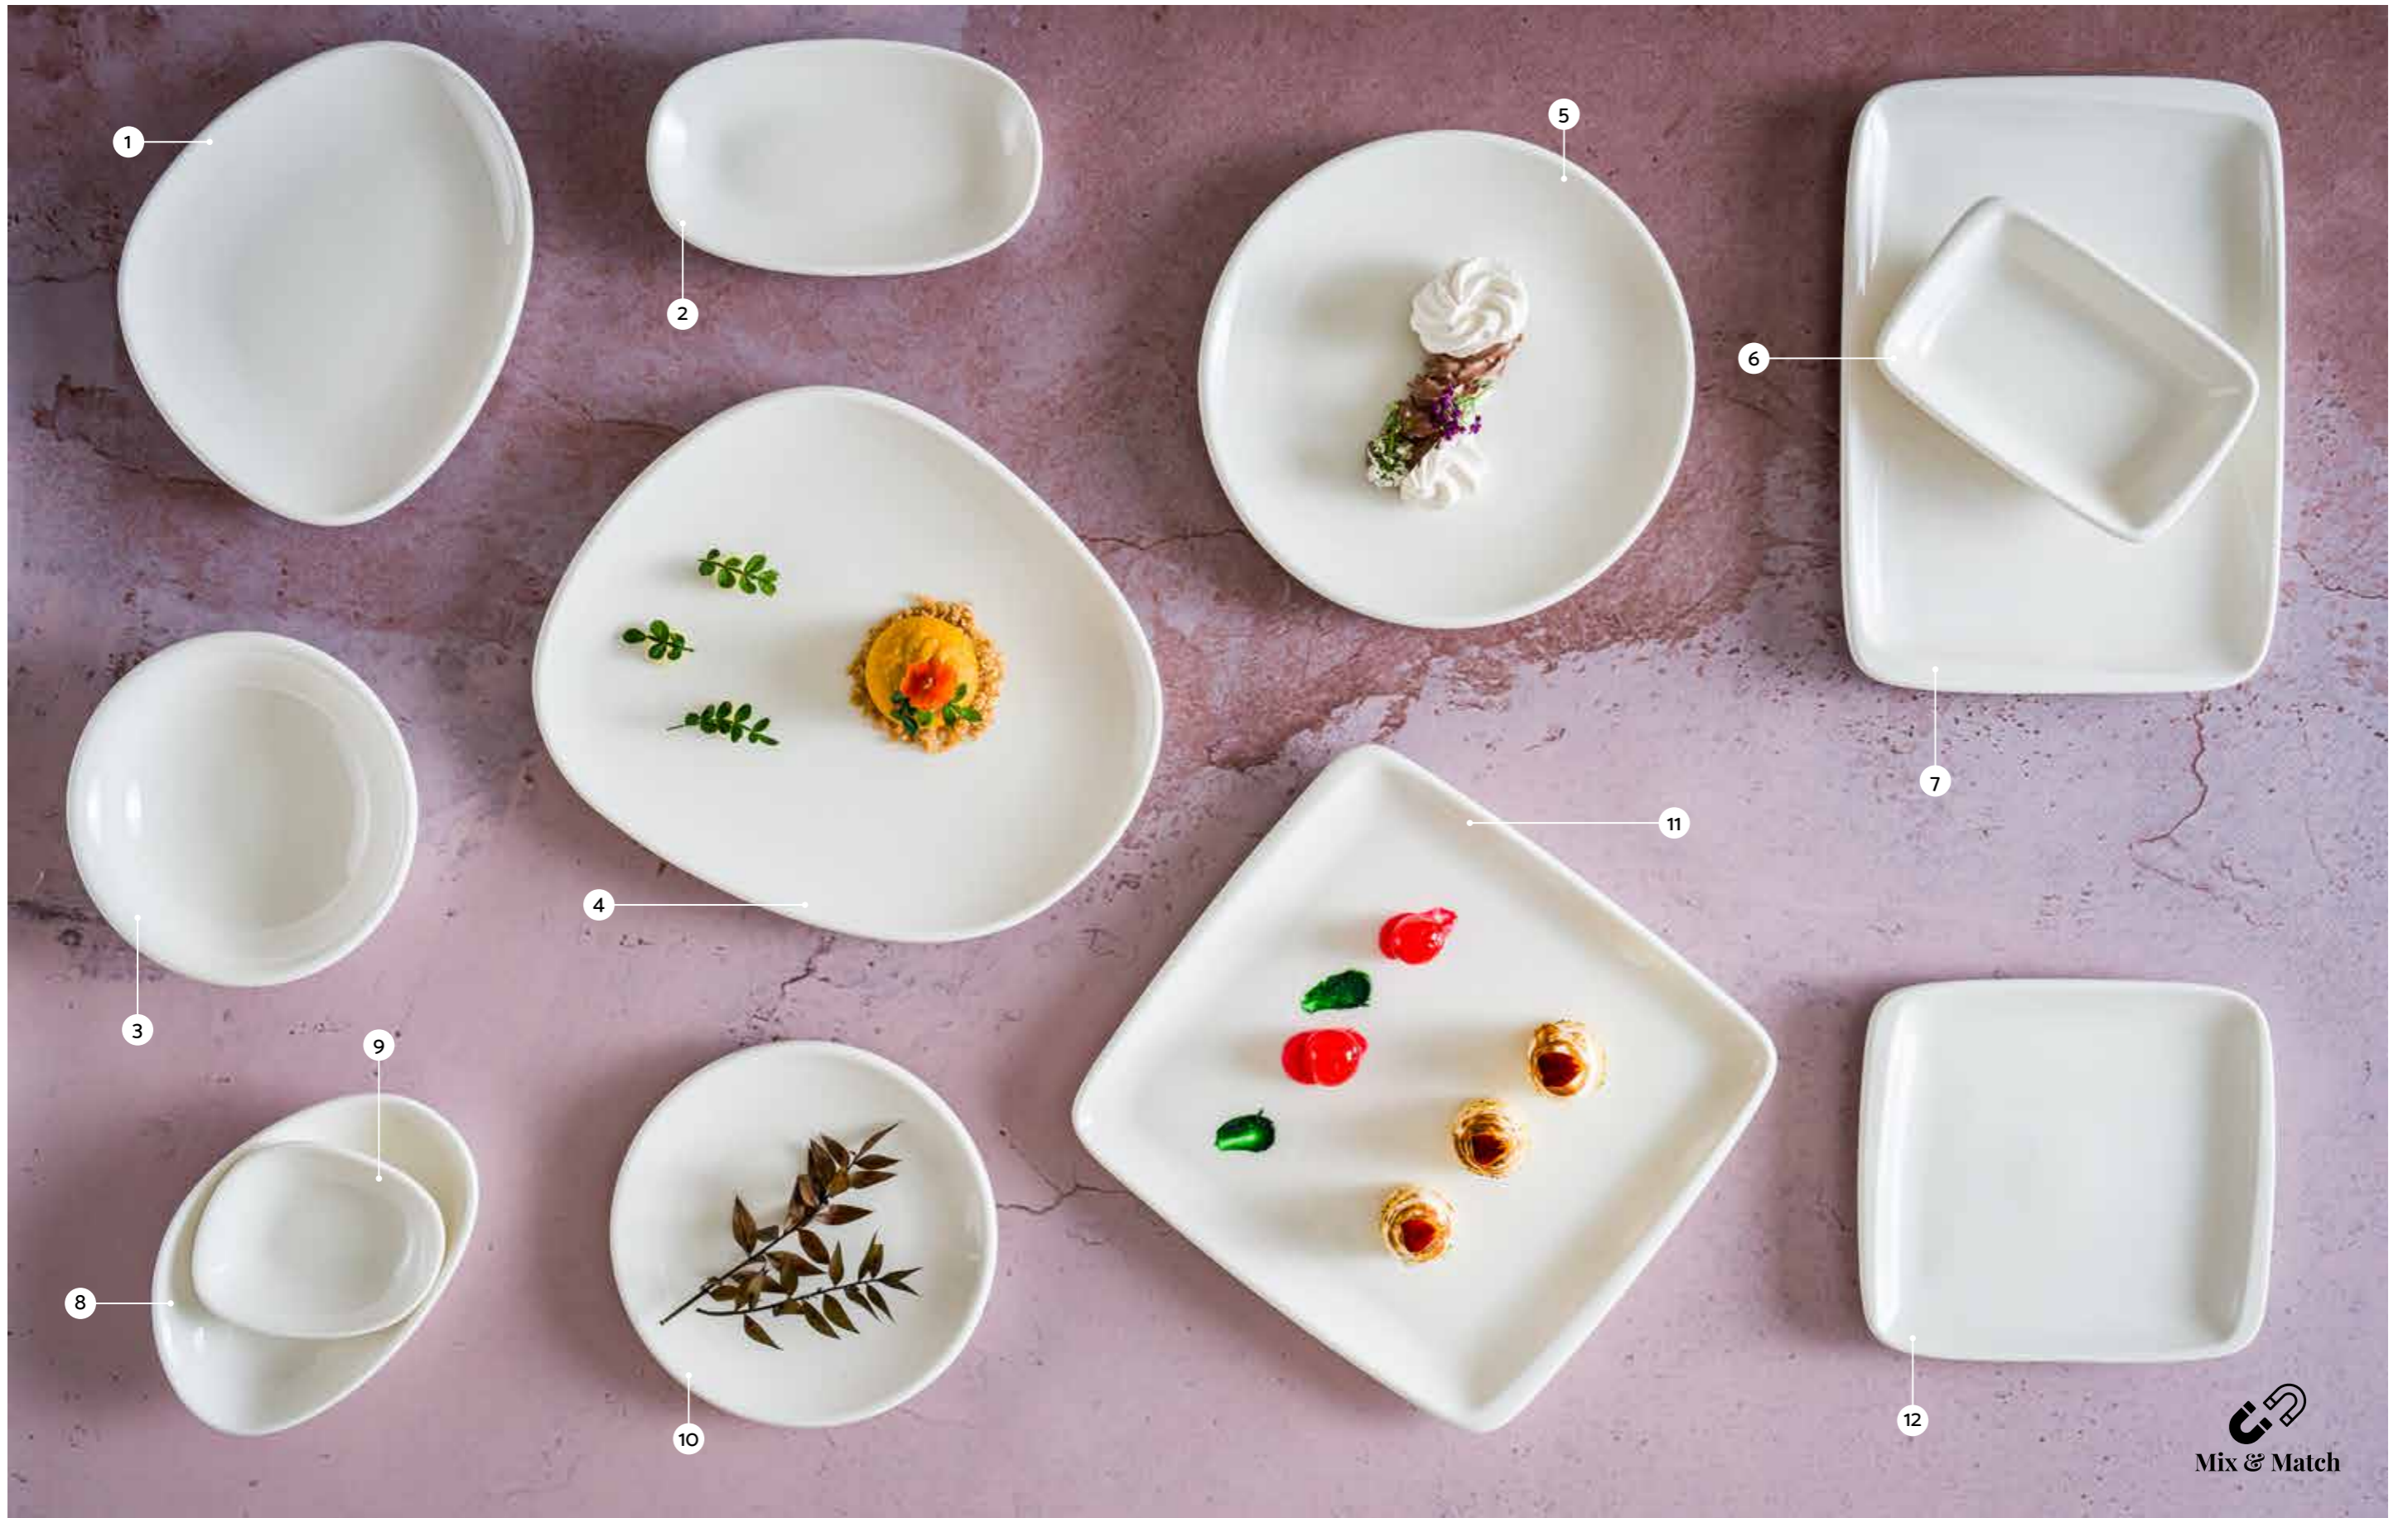

Bu çok amaçlı tabaklar merkezde bulunan şık çizgileriyle çay ya da tatlı tabağı için iyi bir alternatif.

1- Vago | VAO19DZ  
 2- Gourmet | GRM15OKY  
 3- Gourmet | GRM16KS  
 4- Vago | VAO24DZ

5- Gourmet | GRM21DZ  
 6- Moove | MOV14DKY  
 7- Moove | MOV26DT  
 8- Vago | VAO15OKY