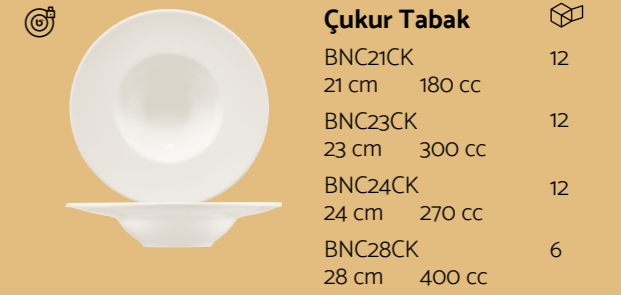

Çukur Tabak
BNC21CK 21 cm 180 cc
BNC23CK 23 cm 300 cc
BNC24CK 24 cm 270 cc
BNC28CK 28 cm 400 cc

12
12
12
6